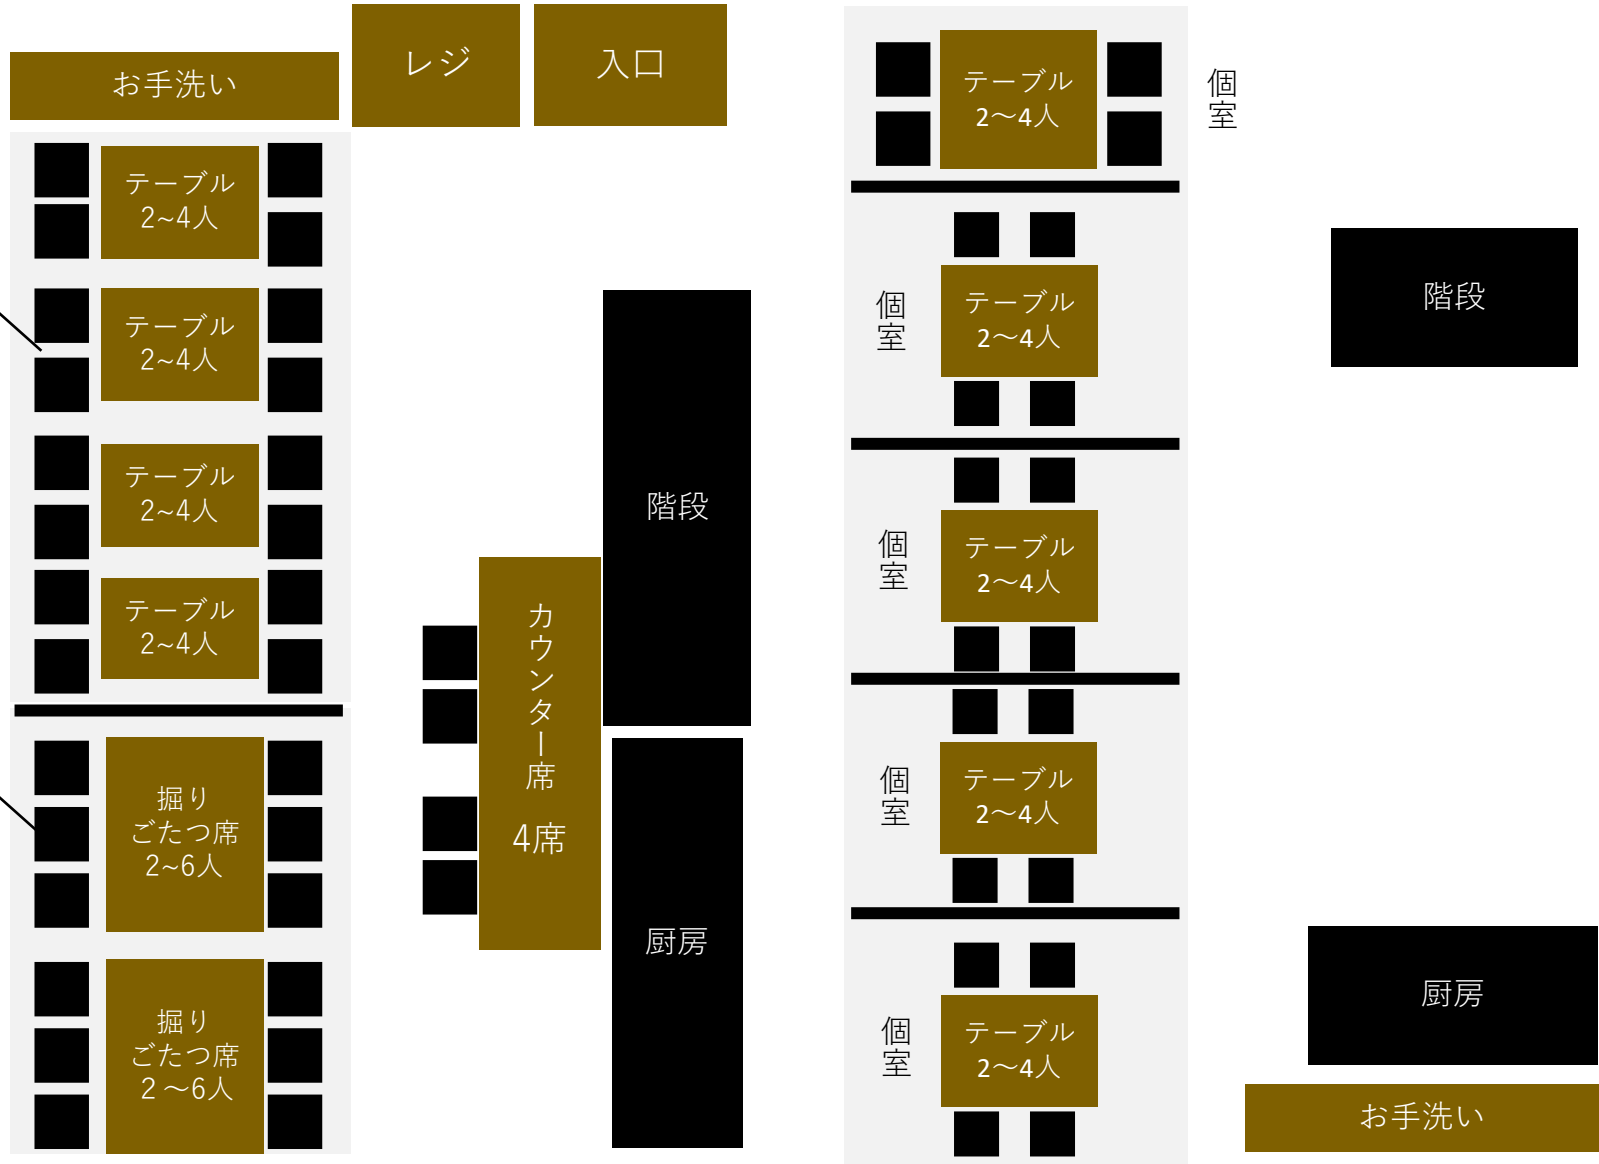

# 一番町店お席のご案内

1F

2F

お手洗い

レジ

入口

テーブル  
2~4人

テーブル  
2~4人

テーブル  
2~4人

テーブル  
2~4人

掘り  
ごたつ席  
2~6人

掘り  
ごたつ席  
2~6人

16名での  
個室利用OK

12名での  
個室利用OK

カウンター席  
4席

階段

厨房

テーブル  
2~4人

テーブル  
2~4人

テーブル  
2~4人

テーブル  
2~4人

テーブル  
2~4人

個室

個室

個室

個室

個室

階段

厨房

お手洗い